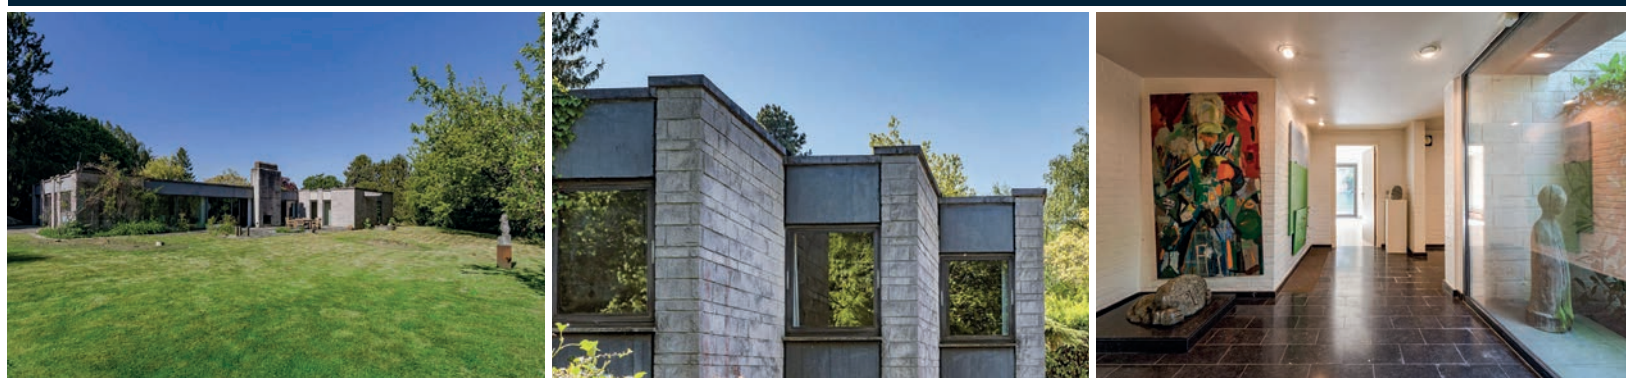

Si vous **recherchez votre nouvelle demeure**, désirez investir ou **désirez vendre votre bien immobilier**, nous sommes là pour vous !

Uccle - Molière : maison de maître avec garage et jardin ouest

**Maison de Maître exceptionnelle** de par sa largeur de façade et ses prestations. Plus de **600 m<sup>2</sup>** construits, **double garage**, jardin ouest à 2 pas de la Place Guy d'Arezzo. Grandes réceptions, **superbe cage d'escalier** (possibilité ascenseur), salles à manger, cuisine d'appoint et plusieurs chambres et salles d'eau, le tout merveilleusement rénové tant techniquement qu'esthétiquement: rare. PEB C

Lasne - Plancenoit : villa moderniste

**Pour amateurs de quiétude**, de beaux jardins et d'architecture pointue de qualité : nous vous proposons cette villa de **style moderniste** à rénover située à Plancenoit au calme absolu et implantée sur un **magnifique terrain (53 ares)** offrant une **vue imprenable sur la campagne** environnante. Elle propose de grandes réceptions, une cuisine avec un office, un bureau, 4 chambres avec chacune leur salle d'eau, une grande pièce polyvalente ainsi qu'un garage 3 voitures et différentes pièces techniques (buanderie, chaufferie, caves etc). **Bien rare** conjuguant belle adresse et superbe architecture. PEB G