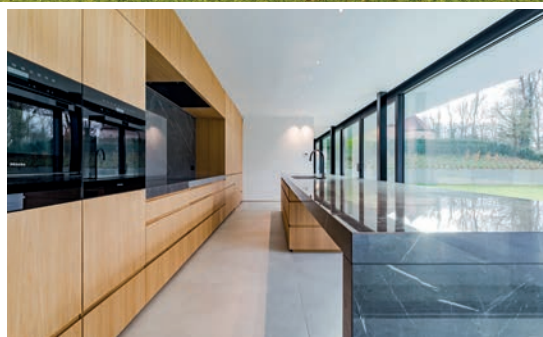

JAMES
REALTY

*Rhode-Saint-Genese : Très belle propriété de 600m² sur un terrain de plus de 25 ares.
Architecture contemporaine, lumière et très belles finitions : rare. PEB en cours. Réf 4233175.*

IMMOBILIER DE COLLECTION