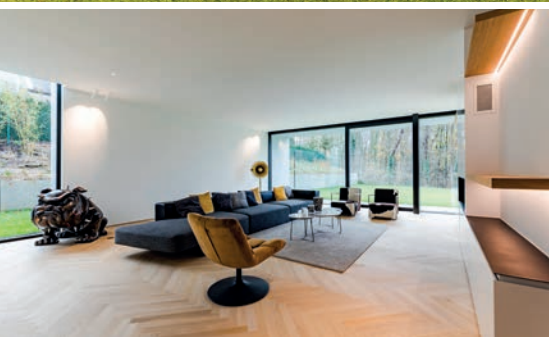

JAMES
REALTY

*Rhode-Saint-Genese : Très belle propriété de 600m² sur un terrain de plus de 25 ares.
Architecture contemporaine, lumière et très belles finitions : rare. PEB en cours. Réf 4233175.*

IMMOBILIER DE COLLECTION