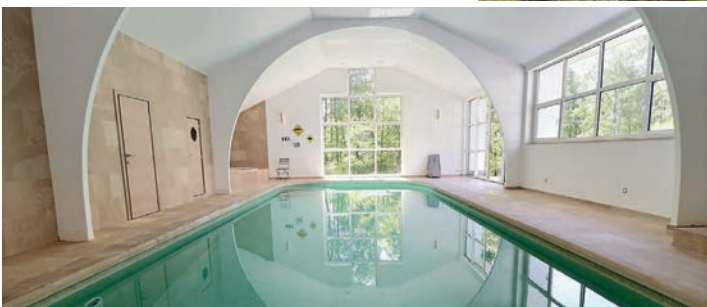

JAMES
REALTY

COUNTRYSIDE

Vous désirez vendre, acquérir ou louer
votre bien à Lasne, notre équipe est à votre écoute.

02 633 18 18

countryside@james-realty.com

VENTE | LOCATION | INVESTISSEMENT | RECHERCHE PERSONNALISÉE
Avenue Legrand 30 - 1050 Bruxelles | james-realty.com