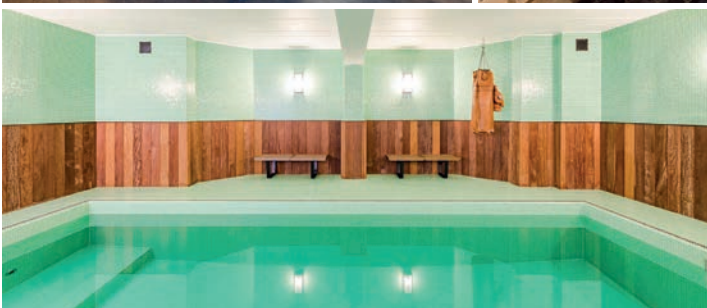

JAMES
REALTY

COUNTRYSIDE

Vous désirez vendre, acquérir ou louer
votre bien à Lasne, notre équipe est à votre écoute.

02 633 18 18

countryside@james-realty.com

VENTE | LOCATION | INVESTISSEMENT | RECHERCHE PERSONNALISÉE
Avenue Legrand 30 - 1050 Bruxelles | james-realty.com