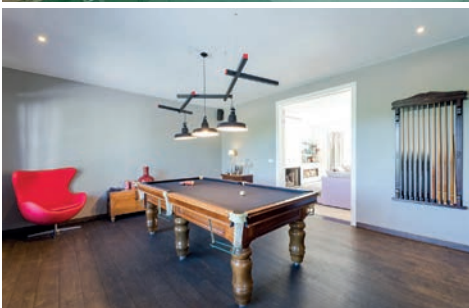

JAMES
REALTY

COUNTRYSIDE

Vous désirez vendre, acquérir ou louer
votre bien à Lasne, notre équipe est à votre écoute.

02 633 18 18

countryside@james-realty.com

VENTE | LOCATION | INVESTISSEMENT | RECHERCHE PERSONNALISÉE
Avenue Legrand 30 - 1050 Bruxelles | james-realty.com