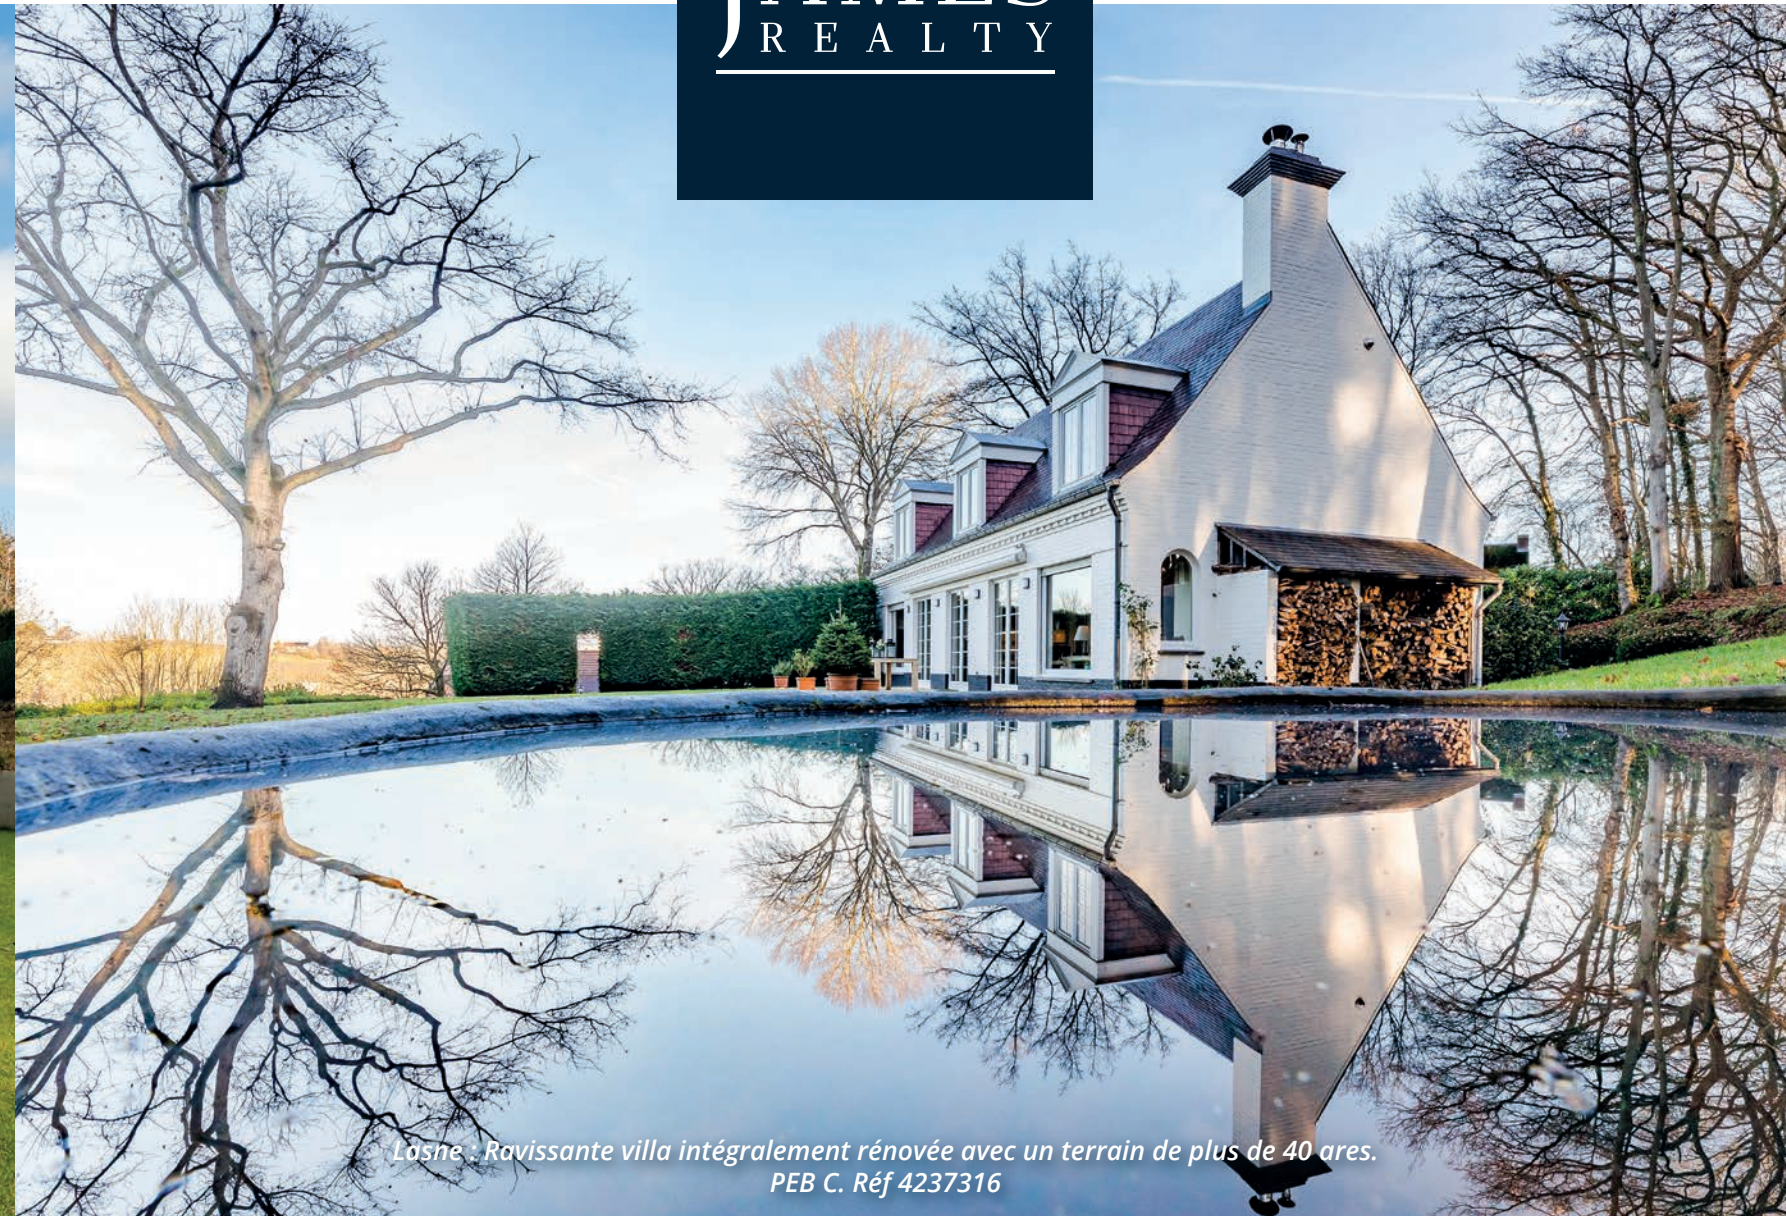

JAMES
REALTY

*Rhode-Saint-Genese : Très belle propriété de 600m² sur un terrain de plus de 25 ares.
Architecture contemporaine, lumière et très belles finitions: rare. PEB en cours. Réf 4233175*

JAMES
REALTY