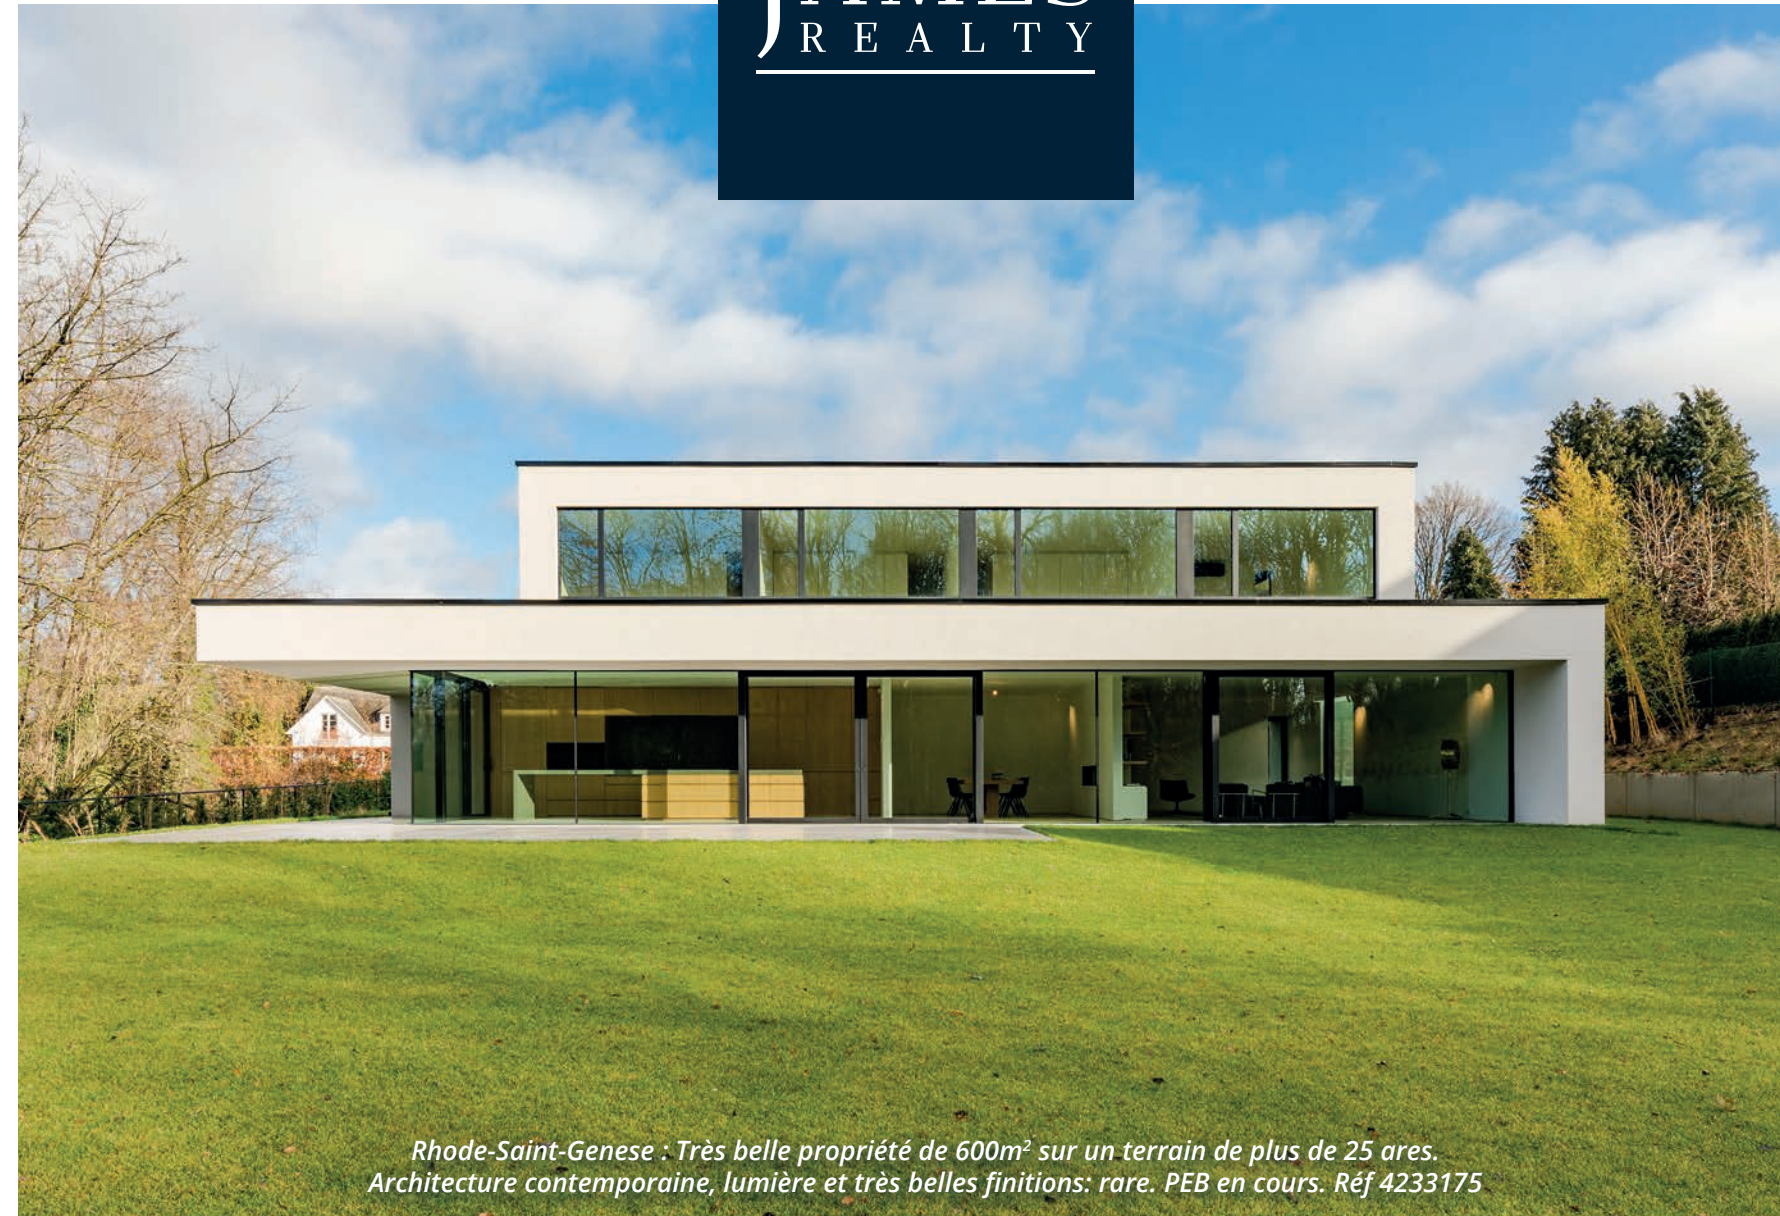

JAMES
REALTY

*Rhode-Saint-Genese : Très belle propriété de 600m² sur un terrain de plus de 25 ares.
Architecture contemporaine, lumière et très belles finitions: rare. PEB en cours. Réf 4233175*

JAMES
REALTY

*Lasne : Ravissante villa intégralement rénovée avec un terrain de plus de 40 ares.
PEB C. Réf 4237316*

IMMOBILIER DE COLLECTION

BRUXELLES

+32 (0)2 218 38 38 | info@james-realty.com

IMMOBILIER DE COLLECTION