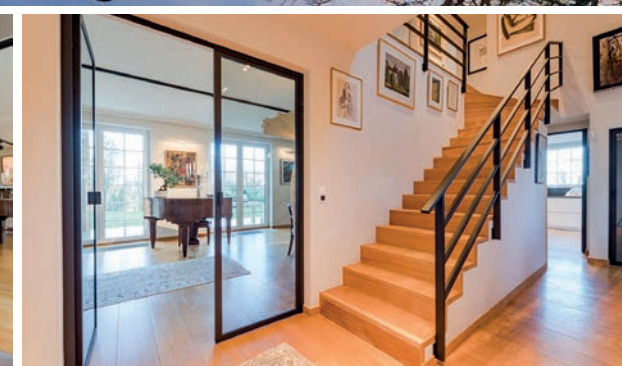

*Lasne : Ravissante villa intégralement rénovée avec un terrain de plus de 40 ares.
PEB C. Réf 4237316*

IMMOBILIER DE COLLECTION

BRUXELLES

+32 (0)2 218 38 38 | info@james-realty.com

IMMOBILIER DE COLLECTION

COUNTRYSIDE

+32 (0)2 633 18 18 | countryside@james-realty.com

VENTE | LOCATION | INVESTISSEMENT | RECHERCHE PERSONNALISÉE

Avenue Legrand 30 - 1050 Bruxelles | james-realty.com