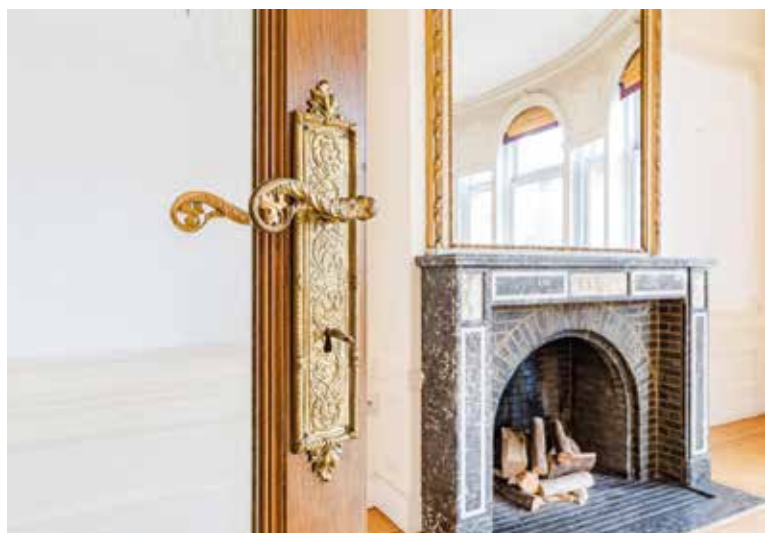

IMMOBILIER DE COLLECTION

FOREST : MAGNIFIQUE
DEMEURE CLASSIQUE
Propriété de caractère intégralement
rénovée offrant volumes, beau parc,
piscine et ascenseur. PEB E.
Réf.: 4281705

WOLUWE-SAINT-PIERRE :
PROPRIÉTÉ EXCEPTIONNELLE
Propriété avec un superbe terrain de
plus de 40 ares à 2 pas de l'avenue
de Tervueren. PEB en cours.
Réf.: 4254534

BRUXELLES : SQUARE DU BOIS,
HÔTEL DE MAÎTRE À RÉNOVER
Caractère, adresse parfaite,
900 m² habitable, jardin sud,
garage et ascenseur.
Exceptionnel. PEB F.
Réf.: 4274577