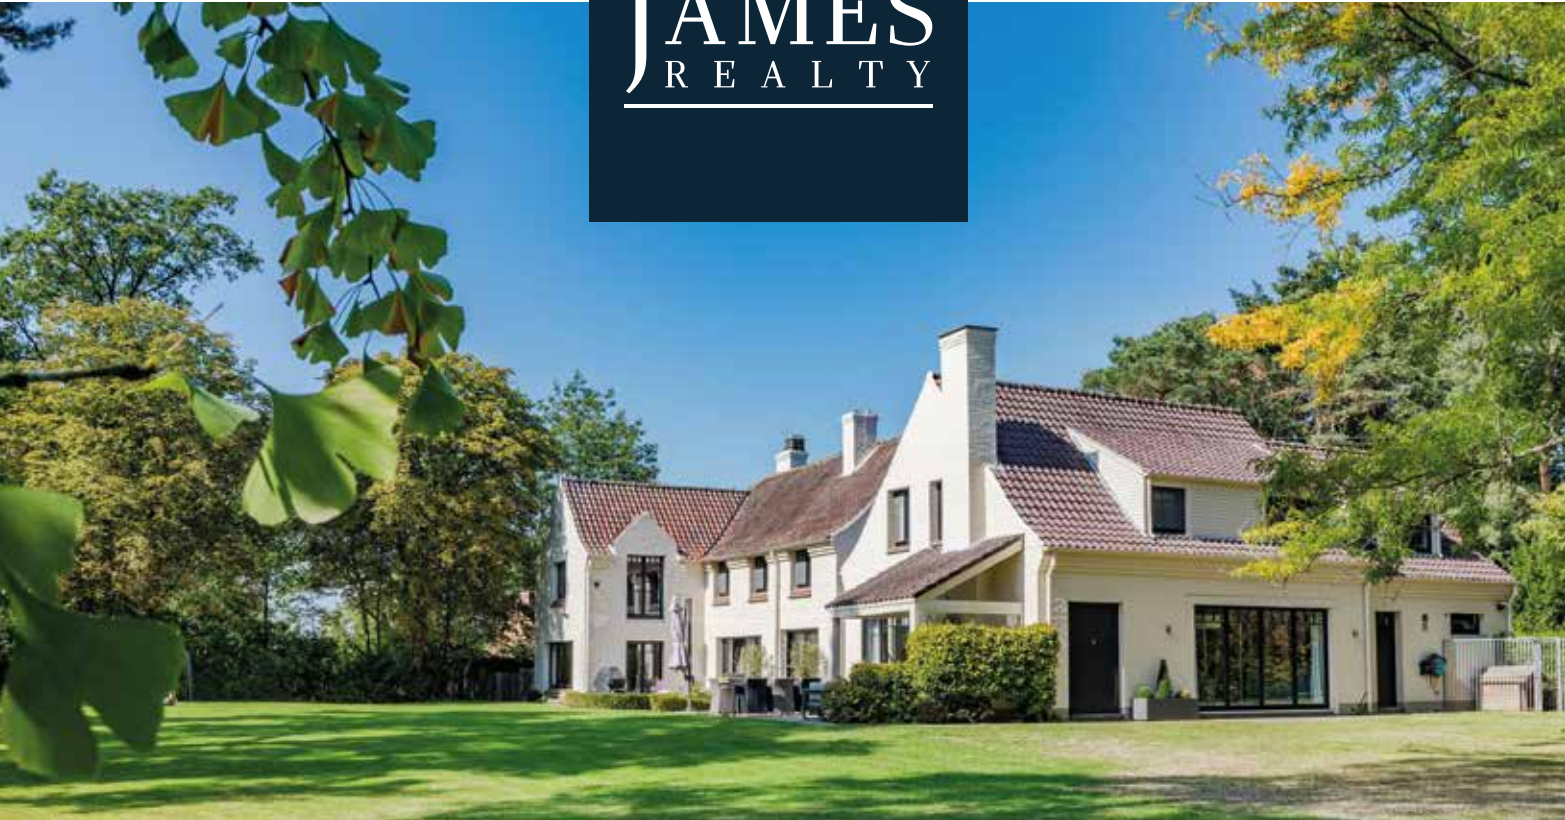

JAMES
REALTY

*Lasne: propriété de caractère
Sise au calme absolu et à l'abri de tous les regards, très belle propriété en parfait état sur un terrain de plus
de 55 ares avec piscine. Grandes réceptions, 7 chambres et 5 salles d'eau, cuisine dînatoire. PEB D. Réf. 4234554*