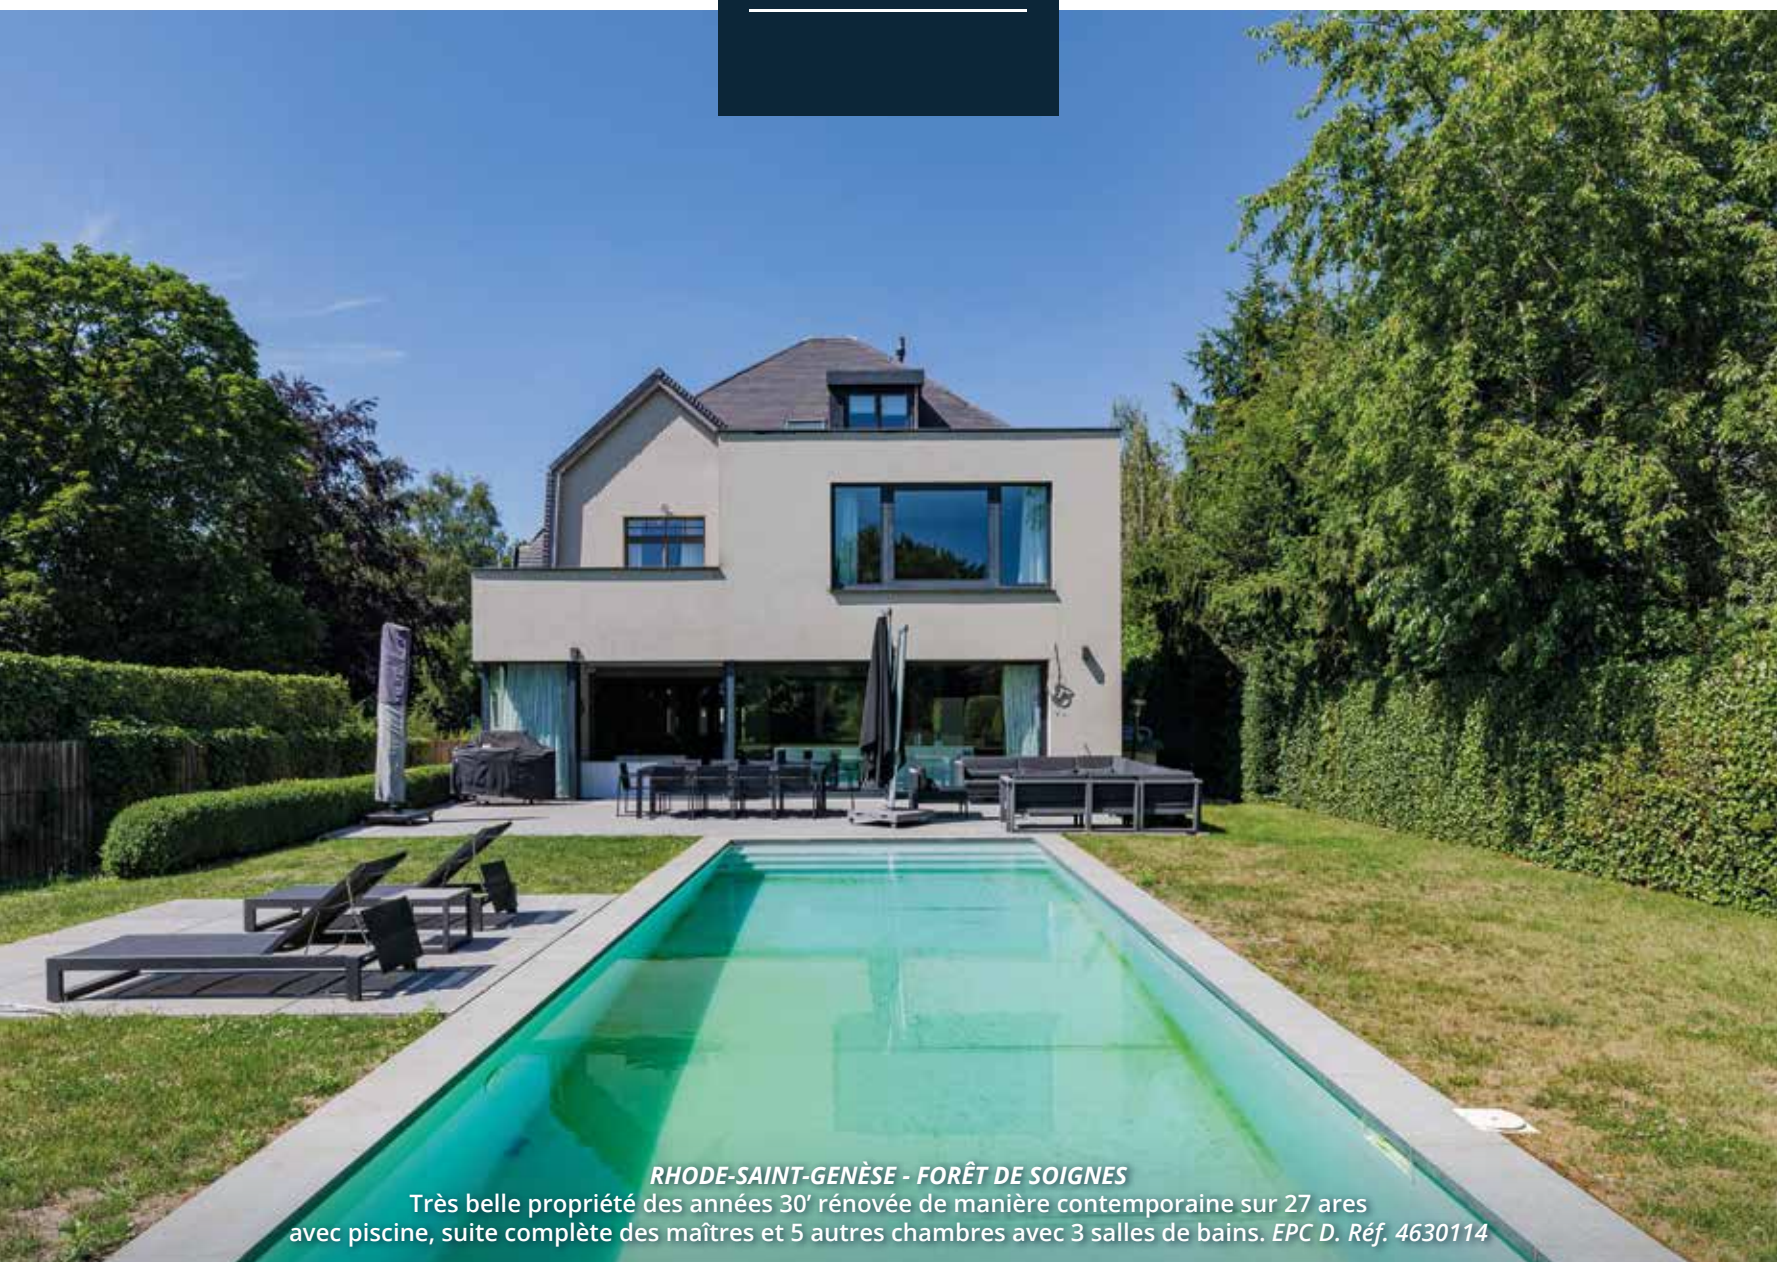

JAMES
REALTY

RHODE-SAINT-GENÈSE - FORÊT DE SOIGNES

Très belle propriété des années 30' rénovée de manière contemporaine sur 27 ares avec piscine, suite complète des maîtres et 5 autres chambres avec 3 salles de bains. EPC D. Réf. 4630114