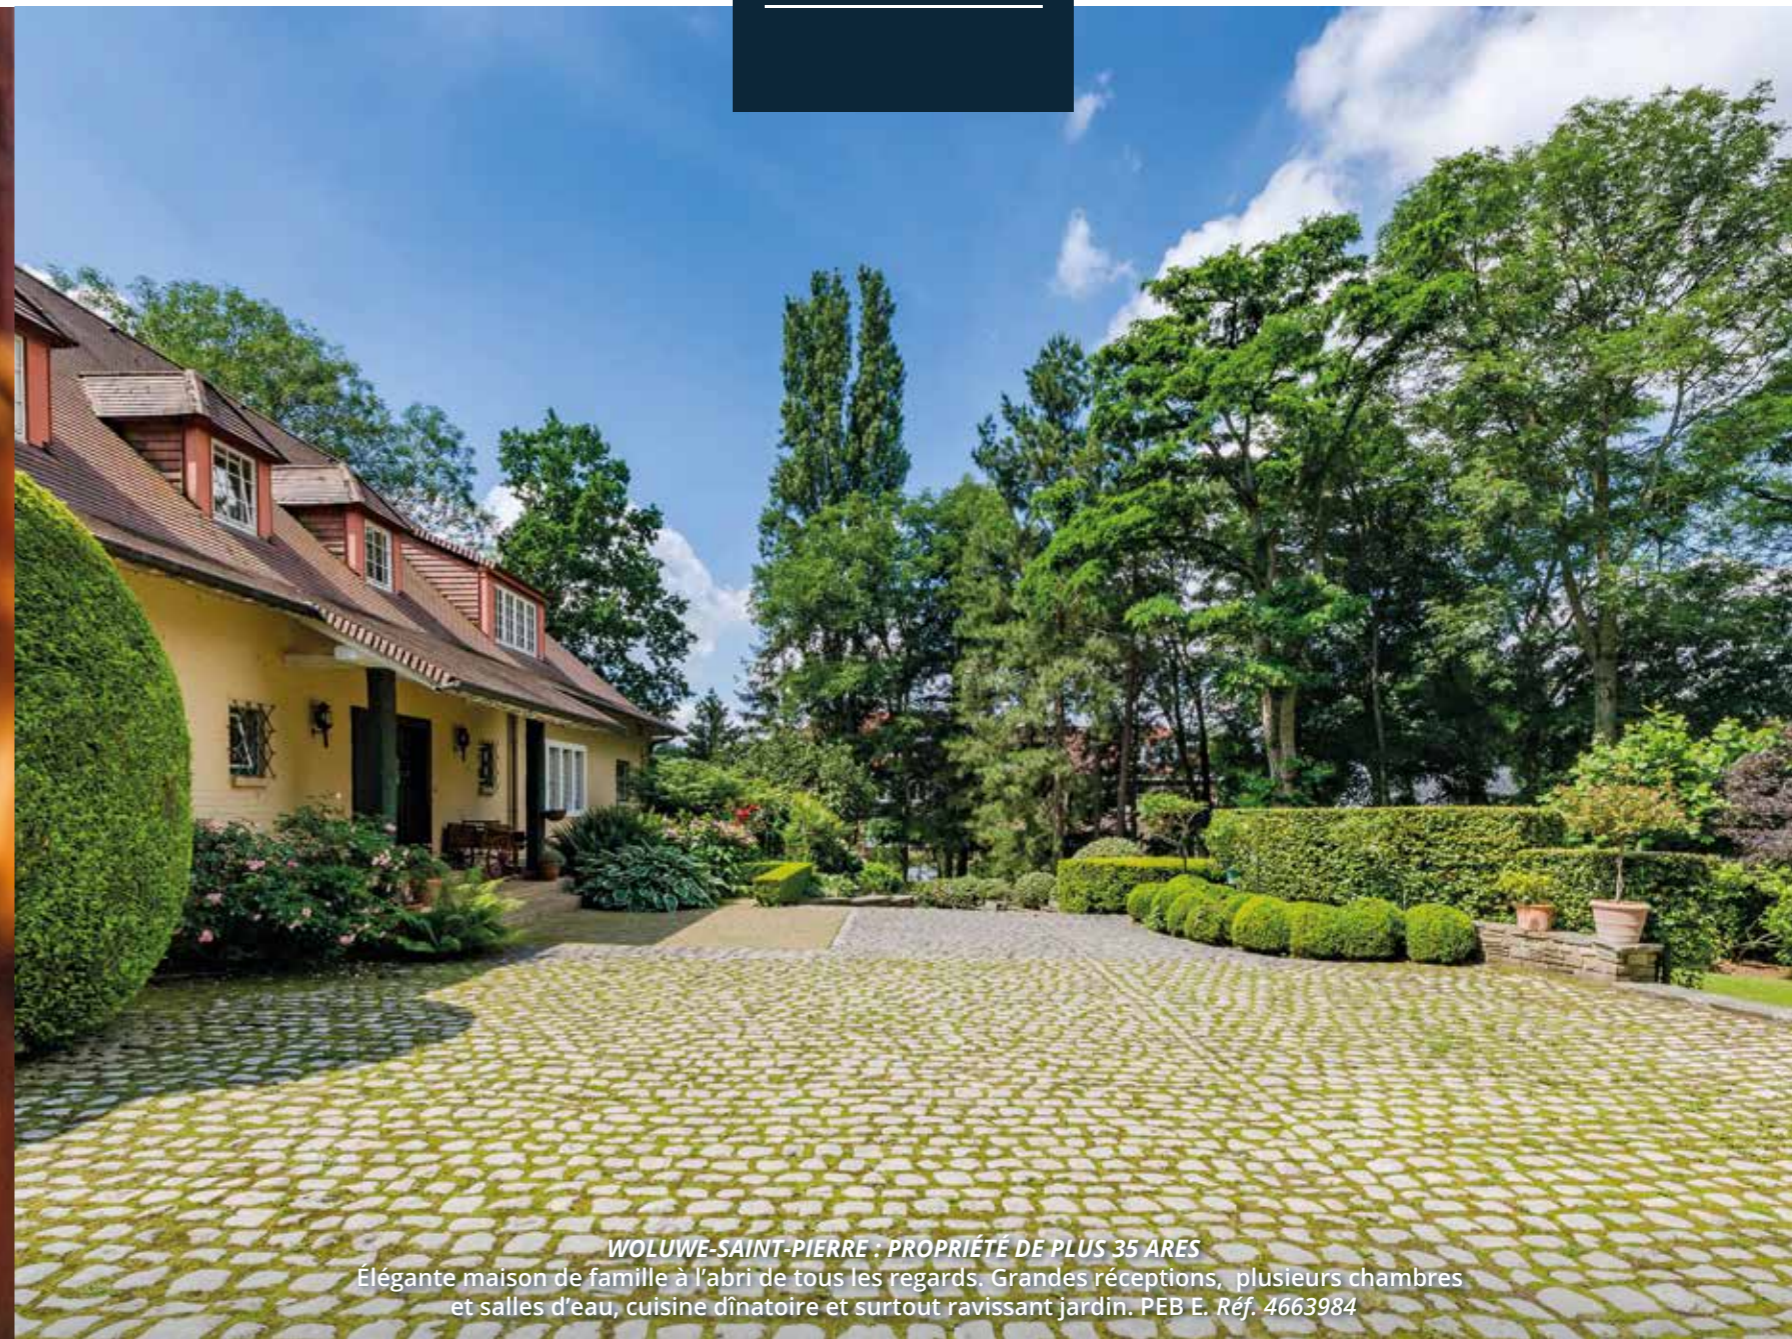

IXELLES QUARTIER LEPOUTRE
Ravissante maison d'artiste avec jardin offrant de jolies réceptions,
5 chambres et 4 salles d'eau. Atypique et de caractère. PEB F. Réf. 4645175

WOLUVE-SAINT-PIERRE - PROPRIÉTÉ DE PLUS 35 ARES
Élégante maison de famille à l'abri de tous les regards. Grandes réceptions, plusieurs chambres
et salles d'eau, cuisine dînatoire et surtout ravissant jardin. PEB E. Réf. 4663984