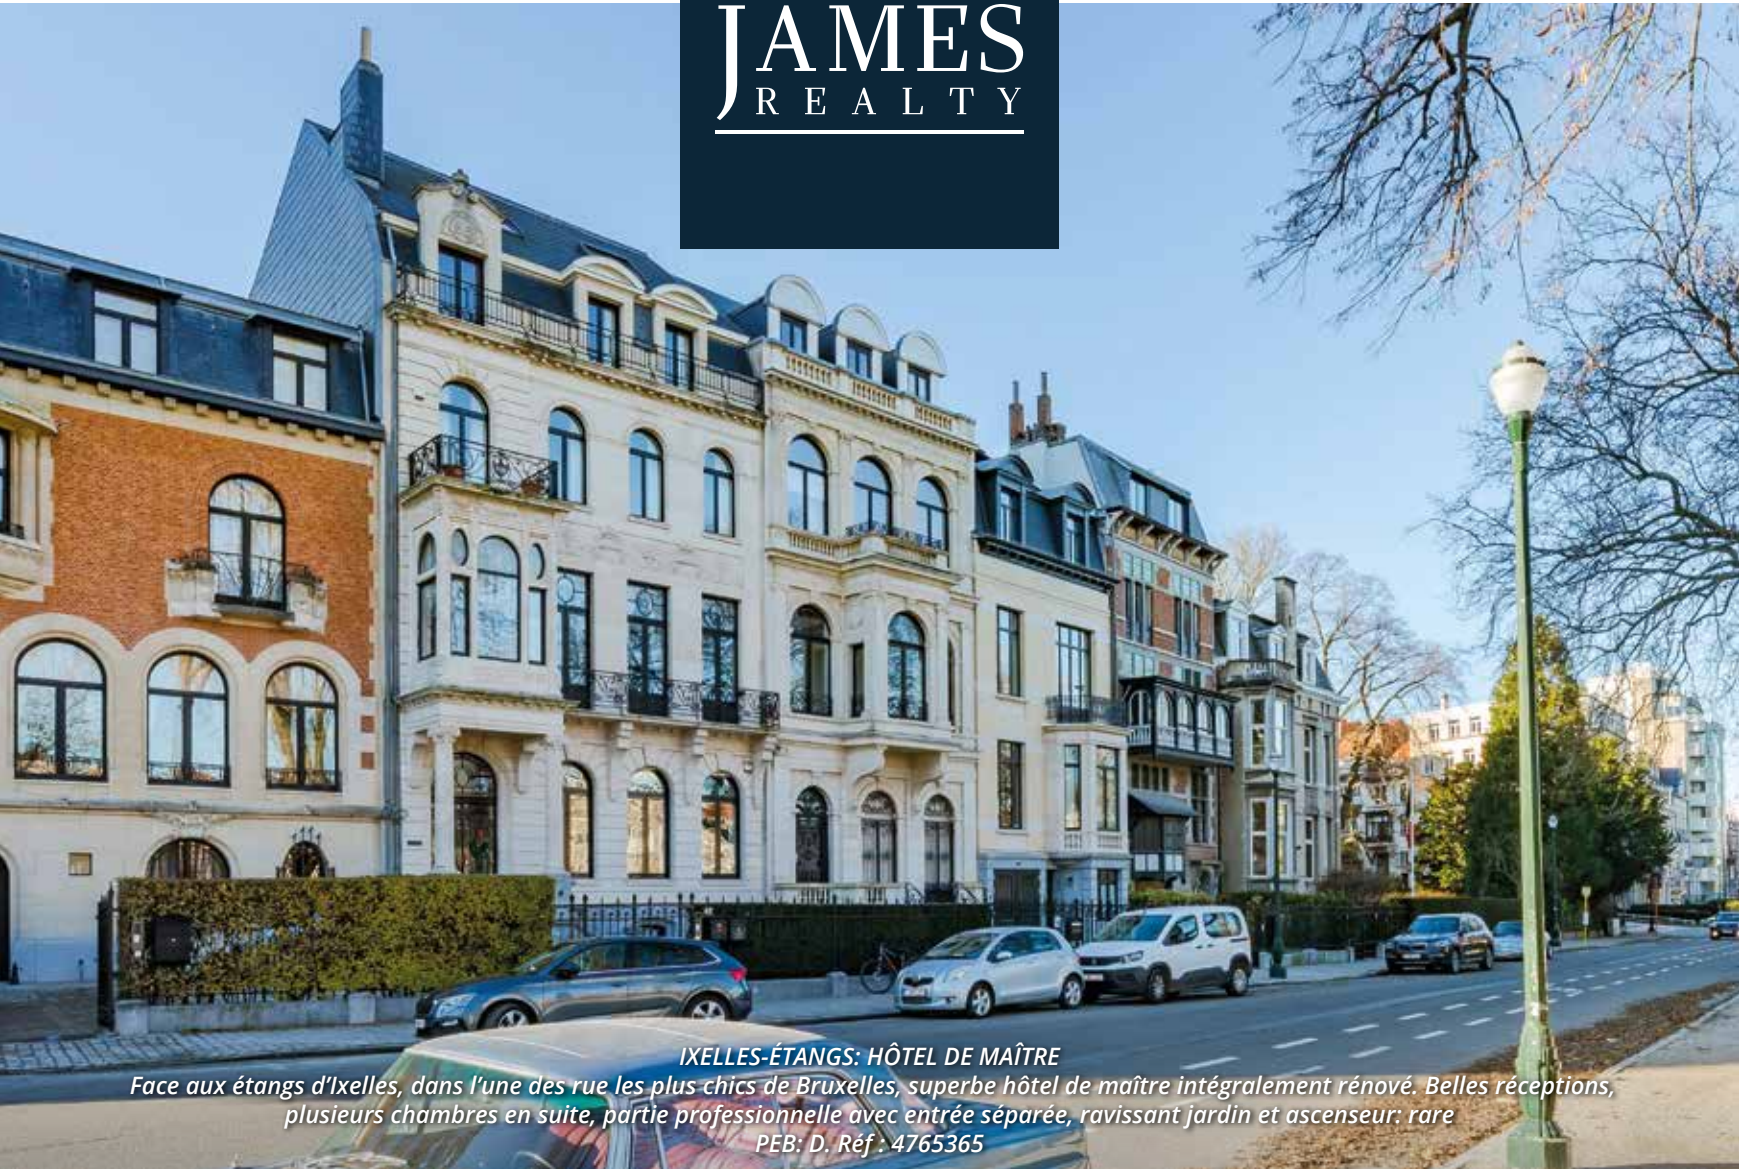

JAMES  
REALTY

**IXELLES-ÉTANGS: HÔTEL DE MAÎTRE**

*Face aux étangs d'Ixelles, dans l'une des rue les plus chics de Bruxelles, superbe hôtel de maître intégralement rénové. Belles réceptions, plusieurs chambres en suite, partie professionnelle avec entrée séparée, ravissant jardin et ascenseur: rare*  
PEB: D. Réf: 4765365